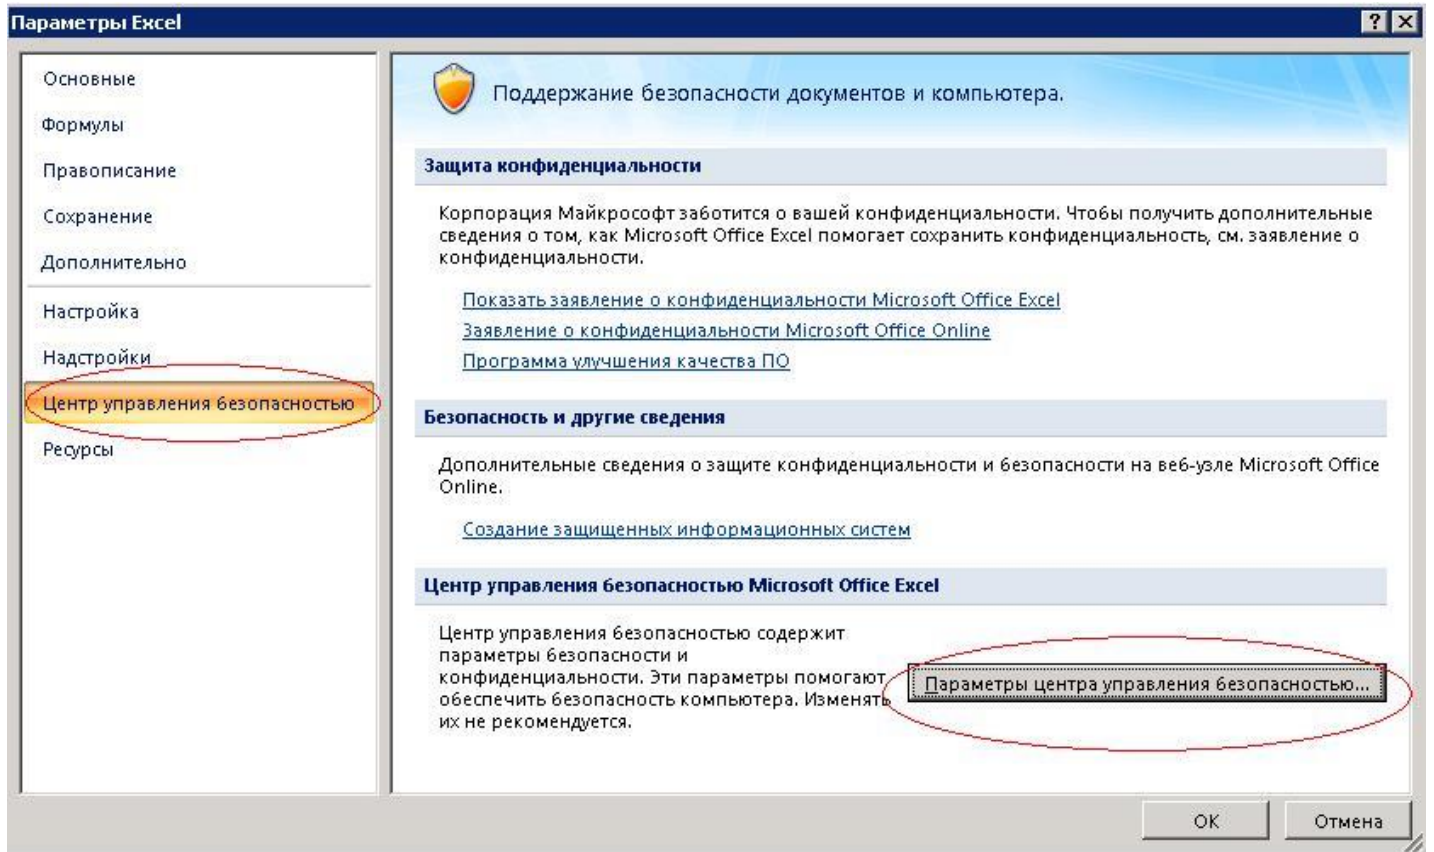

Повторно открыть файл.

При открытии файла выбрать «Не отключать макросы».

Настройка программы Microsoft Excel версии 2003 завершена.
Вернуться к странице на сайте "Как сделать заказ".

2. Настройка Microsoft Excel версии 2007.

Параметры безопасности макросов доступны в центре управления безопасностью.

Нажмите кнопку **Microsoft Office** , а затем кнопку **Параметры Excel**.

Выберите **Центр управления безопасностью**, затем — **Параметры центра управления безопасностью**, а затем — **Параметры макросов**.