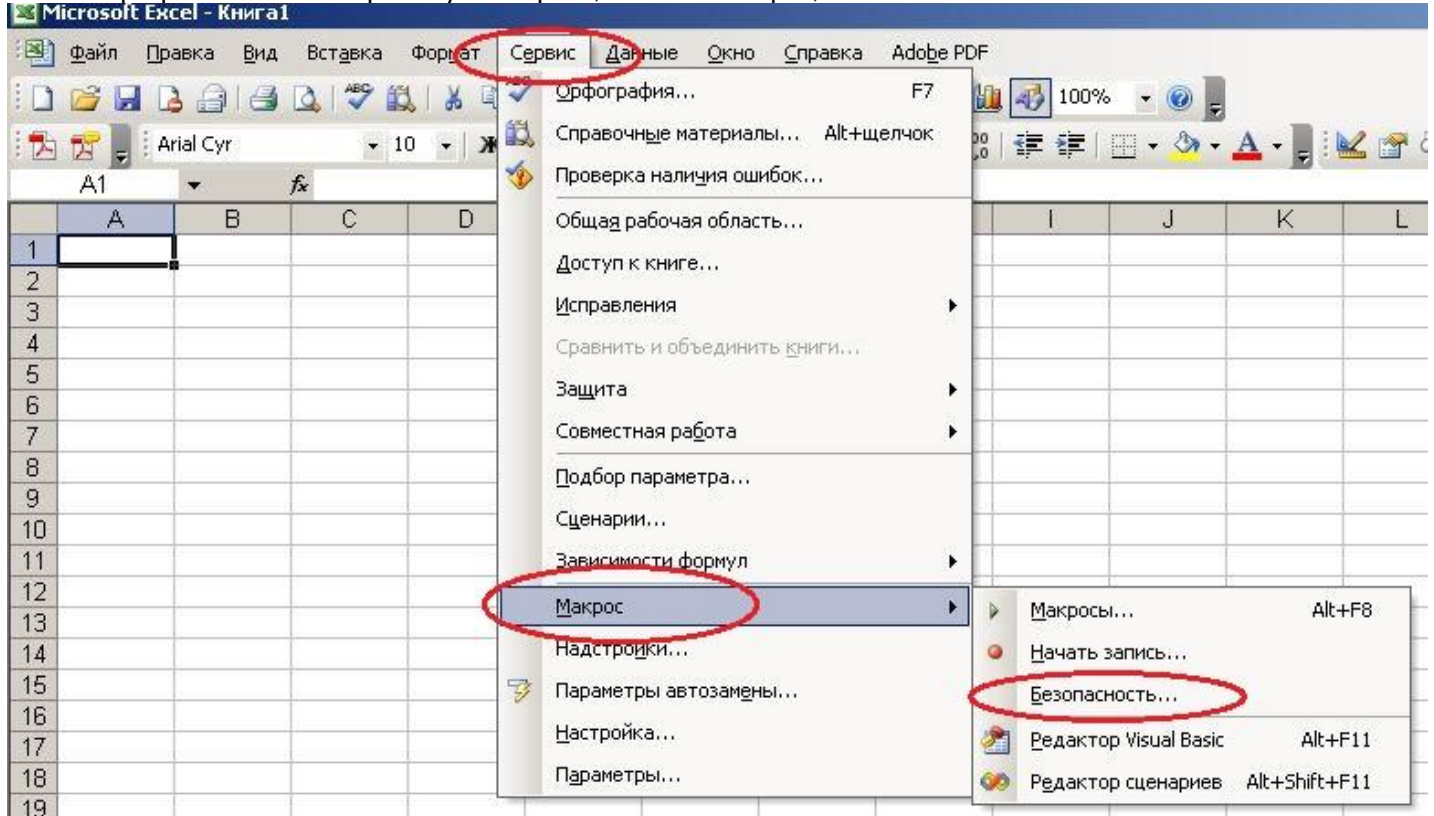

Как настроить Excel.

Внимание! При создании заказа используются макросы (автоматическое выполнение операций), которые могут выполняться только программой Microsoft Excel версии 2003 - 2007.

Настройка программы Microsoft Excel заключается в разрешении выполнения макросов, что позволит Вам создать заказ и подготовить его в необходимом виде для отправки по электронной почте операторам на обработку.

1. Настройка Microsoft Excel версии 2003.

В меню программы Excel выбрать пункт Сервис, затем — Макрос, затем — Безопасность.

Установить средний уровень безопасности, затем — ОК.

Закрывать файл. Закрывать Microsoft Excel 2003.