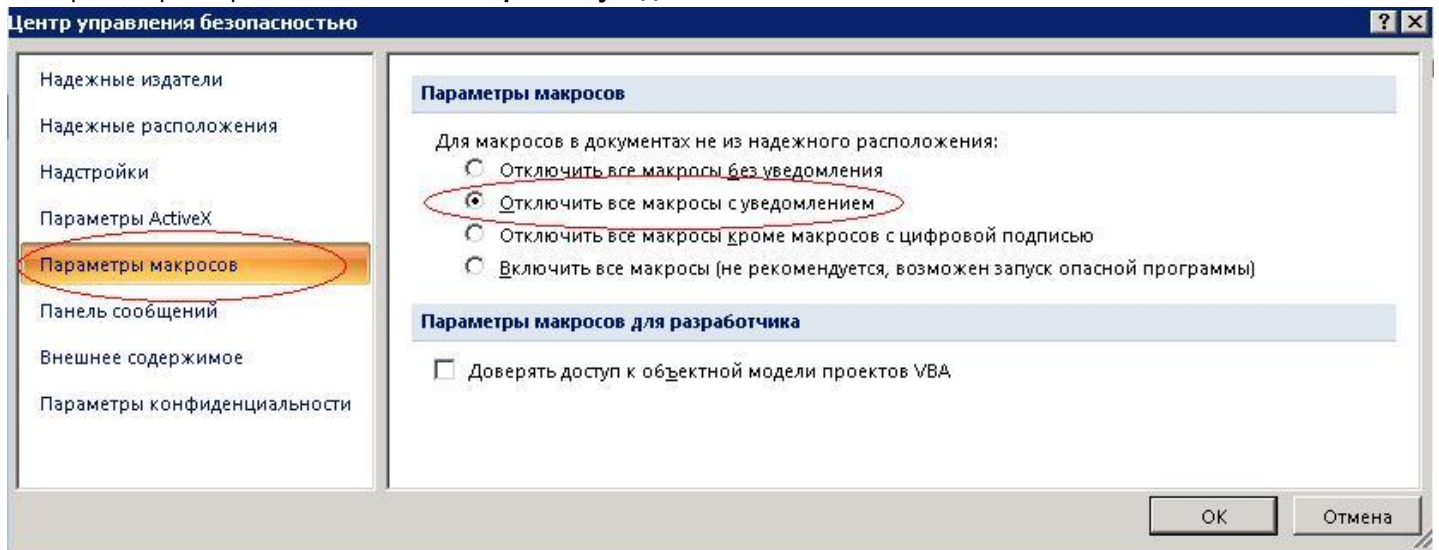

Параметры безопасности макросов доступны в центре управления безопасностью.

Нажмите кнопку **Microsoft Office** , а затем кнопку **Параметры Excel**.

Выберите **Центр управления безопасностью**, затем — **Параметры центра управления безопасностью**, а затем — **Параметры макросов**.

Выберите параметр: **Отключить все макросы с уведомлением**

Закреть файл. Закреть Microsoft Excel 2007.

Повторно открыть файл.

При открытии файла перейти в параметры панели сообщений.

выбрать «Включить это содержимое».